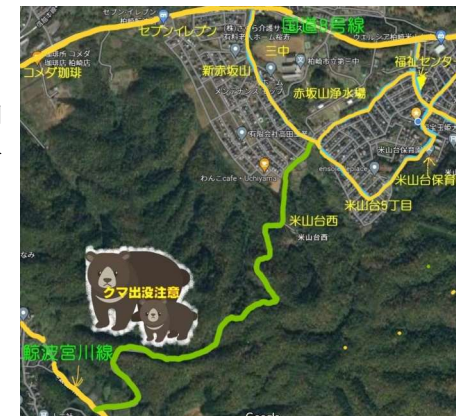

冬囲い、遊具撤去、出入口フラグ(赤旗)の設置(環境衛生部)

町内会役員による公園の冬囲い及び遊具の撤去を11月26日(土)の午前中に計画しております。ブランコや滑り台は冬季間(来年の3月まで)使用できませんのでご了承願います。

その他にも、環境衛生部で福祉センターの出入口等、積雪でコンクリートブロック位置が分かりづらく車などが接触しないようにフラグ(赤旗)付きスノーボールを設置しています。

米山台奥の路線(米山台西から鯨波宮川線)に熊出没!!

10月13日(木)午後3時半頃に米山台付近で熊が出没したと広報で連絡がありました。

熊が出没した所は、米山台西(5丁目)から鯨波宮川線に通じる路線で、米山台側から山道を登り切った西側の沢で見つけたようです。この道を通る際は、十分に注意するようお願いいたします。

≪行事予定≫

文書定期発行日	11月4日(金)、12月5日(月)
コソコツ貯筋体操	11月10、17、24日、12月1日(木)午前10時~
剣野の里	11月1、8、15、22、29日、12月6日(火)午前9時30分~
十五日会	11月10、17、24日、12月1日(木)午後7時30分~
高砂会役員会	11月9日(水)午後12時30分~
すみれ会(4回/月)	11月5、12、19、26日、12月3日(土)午前9時30分~
環境衛生部会	11月16日(水)午後7時~
冬囲い遊具撤去	11月26日(土)午前9時~
六役会	11月4日(金)、18日(金)午前9時30分~