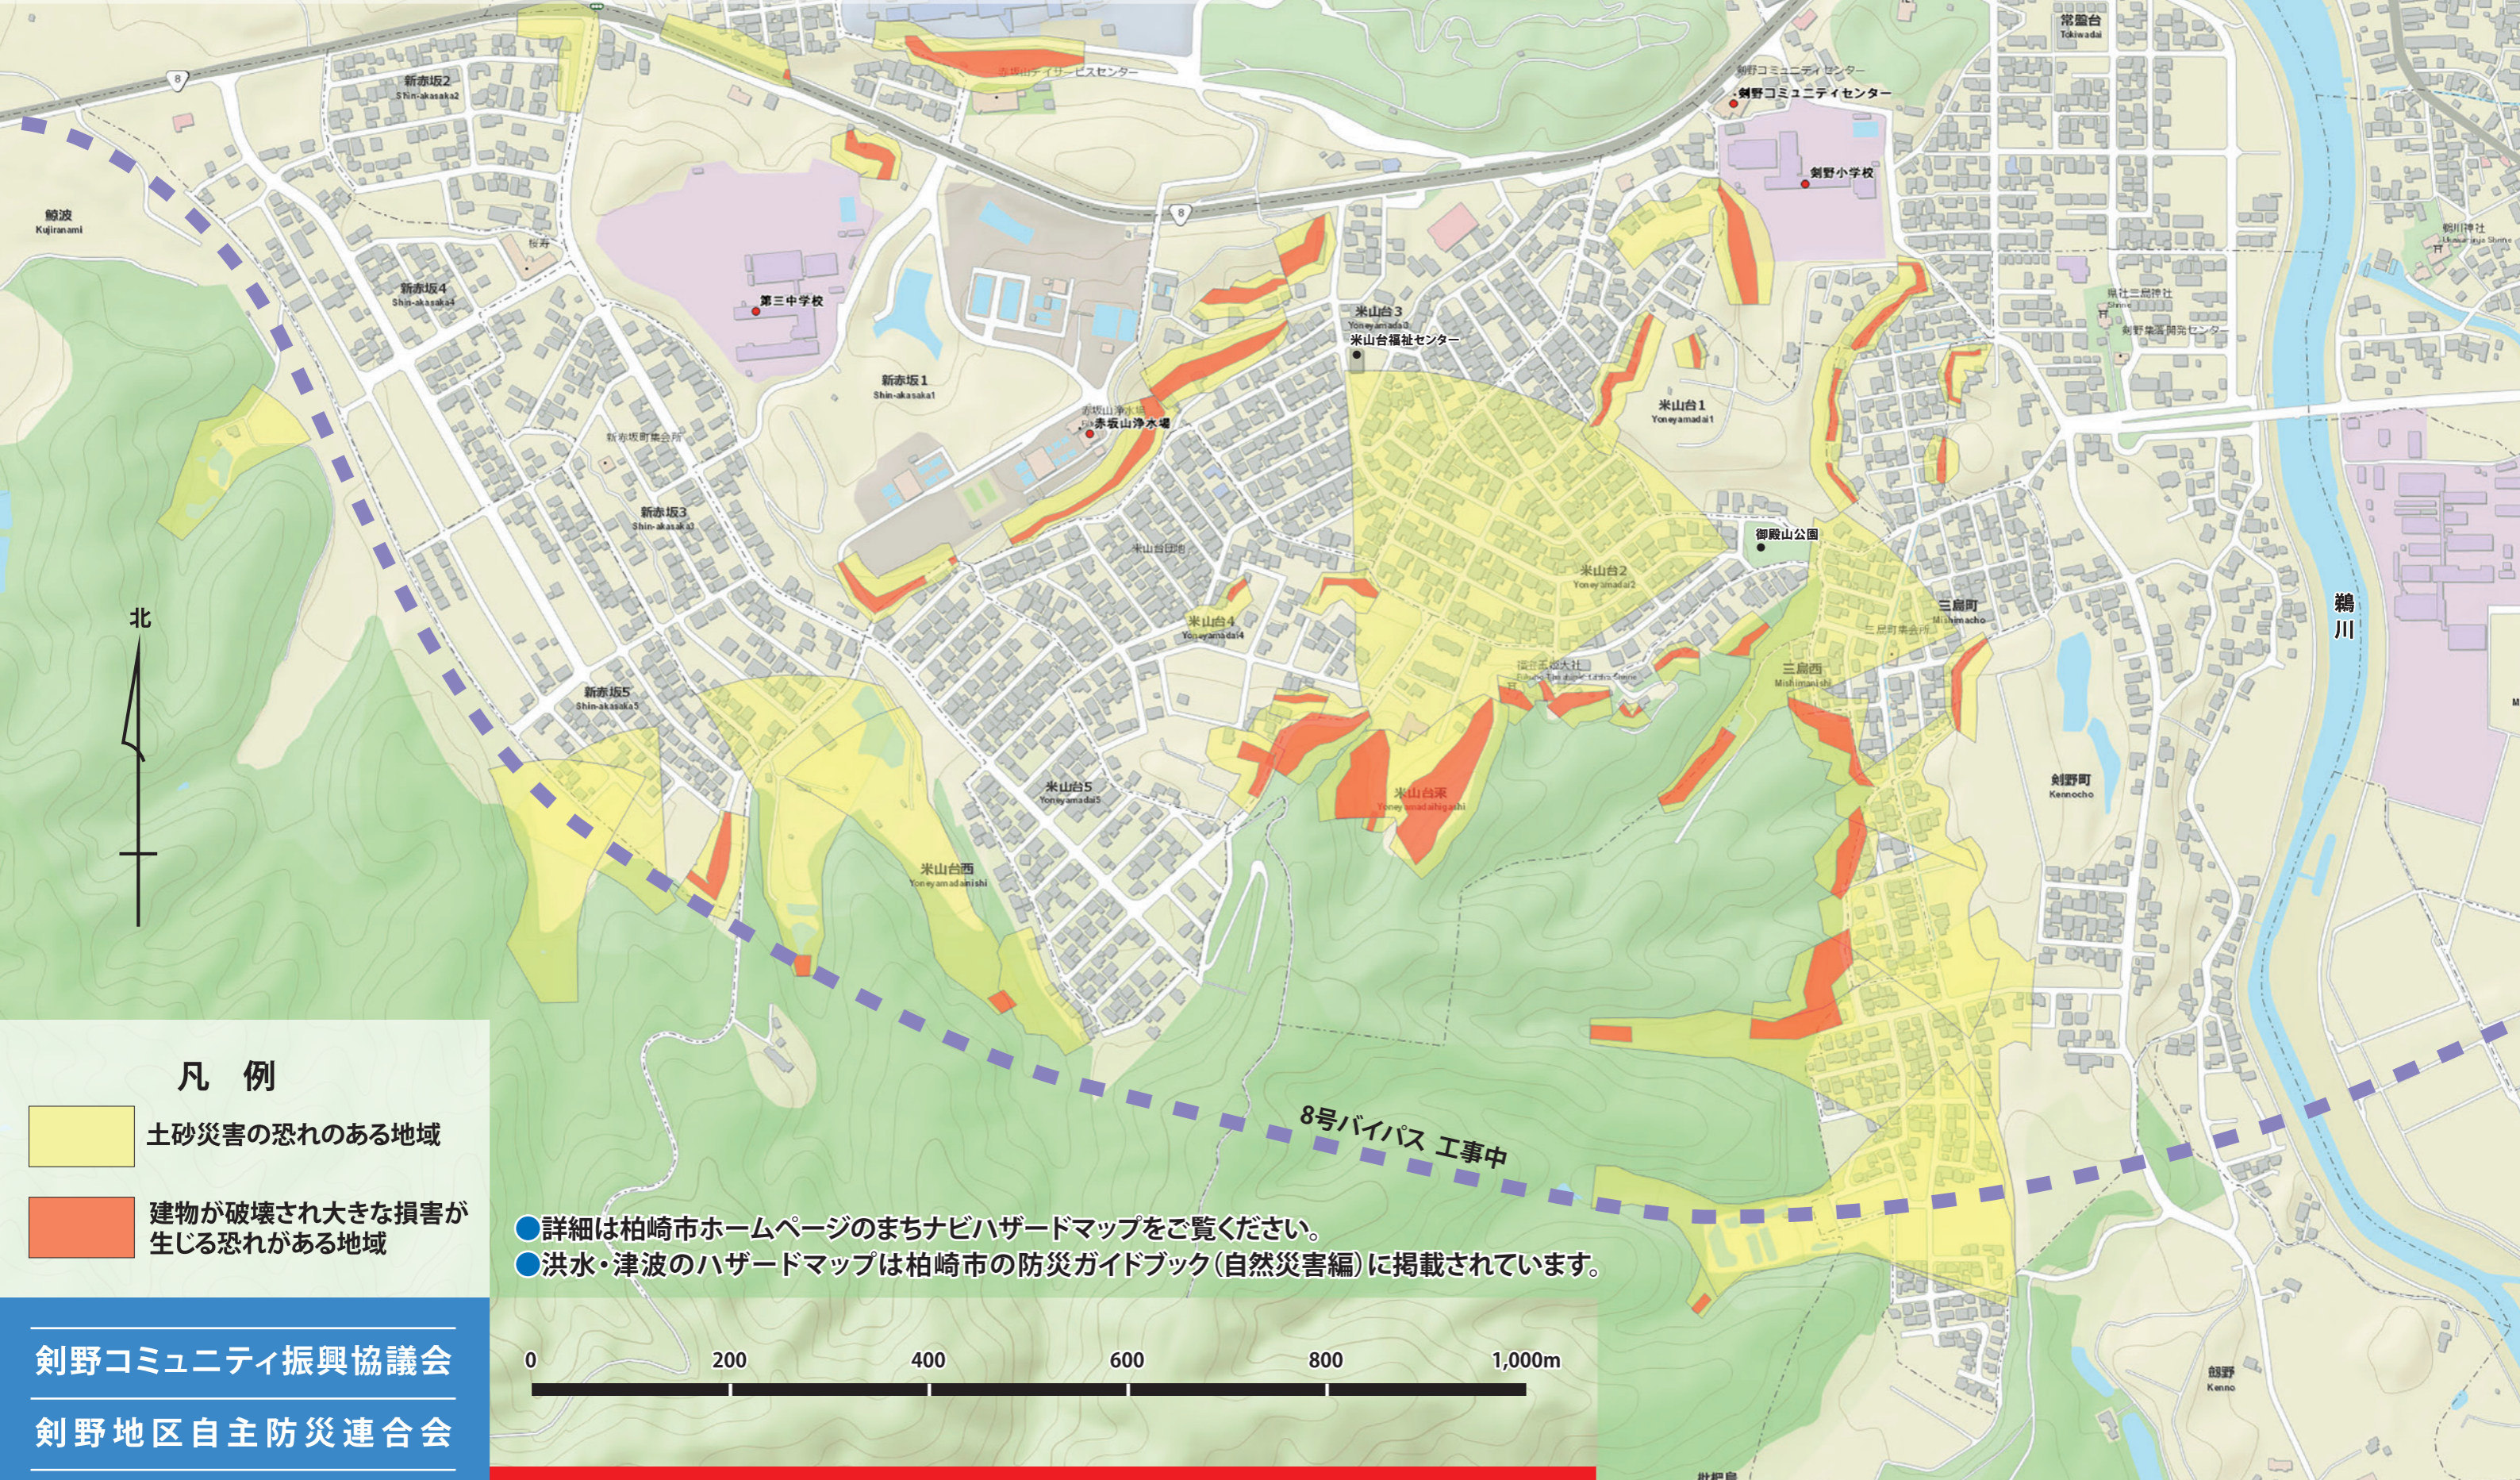

柏崎市の防災ガイドブック(自然災害編)に掲載されていない土砂災害ハザードマップを掲載しています。
(このマップは柏崎市のホームページのハザードマップから抜粋しています。)

凡例

- 土砂災害の恐れのある地域
- 建物が破壊され大きな損害が生じる恐れがある地域

- 詳細は柏崎市ホームページのまちナビハザードマップをご覧ください。
- 洪水・津波のハザードマップは柏崎市の防災ガイドブック(自然災害編)に掲載されています。

剣野コミュニティ振興協議会
 剣野地区自主防災連合会
 みまもり安全部

★ご自宅が災害に影響があるか確認してください。